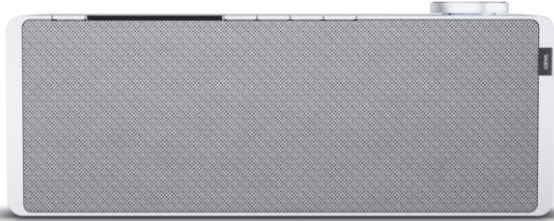

Radio-Jonen

Kompetent. Sympathisch. Nah.

Unsere persönliche Empfehlung für Sie:

Loewe klang s1 | light grey

Artikelnummer 16338

USB

Produkt-Highlights

- Kraftvoller Klang
- DAB+ Tuner
- Internet Radio
- Musik Streaming
- Bluetooth
- Großes Display
- Elegant und schlank

Schnittstellen

- WLAN-Schnittstelle
- Bluetooth Schnittstelle

Gehäuseeigenschaften

- Farbe: grau

Händler-Kontaktdaten:

Radio Jonen
Straßfelderstraße 4
53919 Derkum
02251 929293
radiojonen@t-online.de
www.iq-radiojonen.de