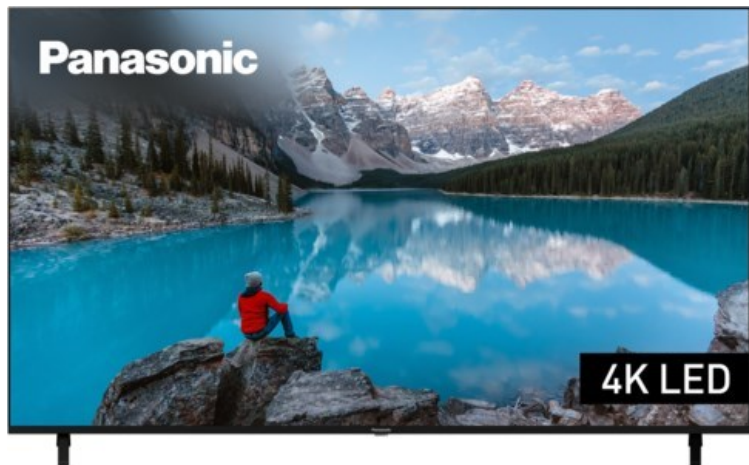

Radio-Jonen

Kompetent. Sympathisch. Nah.

Unsere persönliche Empfehlung für Sie:

Panasonic TX-75MXT886

Artikelnummer 17957

Produkt-Highlights

- 3.840 x 2.160 4K Ultra-HD LED-TV
- Dolby Vision, HDR10+ Adaptive
- Filmmaker Mode mit intelligentem Sensor
- HCX Processor
- Fire TV mit Zugriff auf Apps & Online-Dienste
- Amazon Alexa integriert
- Surround Sound & Dolby Atmos
- Game Mode, ALLM (Auto Low Latency Mode)
- DVB-T2 /-C /-S2 Triple Tuner, 4x HDMI (eARC auf HDMI 4), 2x USB, CI+, Digitaler Audio-Ausgang (optisch), LAN, WLAN & Bluetooth integriert

Bildeigenschaften

- Auflösung: Ultra HD (4K)
- Hintergrundbeleuchtung: LED

Ausstattung & Technik

- Bildschirmdiagonale: 189 cm
- Bildschirmdiagonale: 75"

- max. Auflösung (Horizontal): 3840
- max. Auflösung (Vertikal): 2160
- WLAN Ausstattung: WLAN integriert