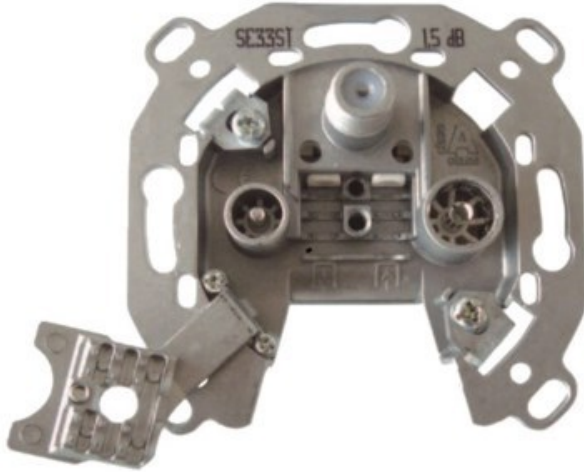

## Televes 3-fach Stichleitungsdose

Artikelnummer 3705

### Produkt-Highlights

- Innenleiter steckbar - sehr schnelle Montage
- Für Innenleiter 0,65 mm bis 1,1 mm geeignet
- Sehr kleines Gehäuse
- Abgerundete Kanten an der Kabeleinführung
- Breitbandig 4-2400 MHz
- Rückkanaltauglich
- DC-Durchlass (IEC-Buchse/F-Anschluss)
- UNI-Cable tauglich