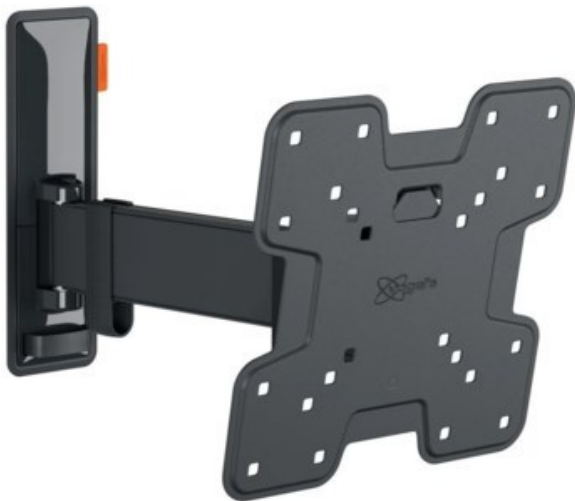

Radio-Jonen

Kompetent. Sympathisch. Nah.

Unsere persönliche Empfehlung für Sie:

Vogels TVM 3225 Full-Motion (19-43") | schwarz

Artikelnummer 16629

Produkt-Highlights

- Vollbewegliche TV-Wandhalterung für 19-43" Flachbildfernseher
- VESA-Standard: 75mm x 75mm bis 200mm x 200mm
- Drehbar um bis zu 120°
- Neigbar um bis zu 20°
- Bis zu 15 kg (max.) Tragkraft
- Sanfte OneFinger-Bewegung
- Inklusive Kabelklemme: Führen Sie Ihre Kabel vom Fernseher zur Wand
- Konzipiert für den intensiven Gebrauch