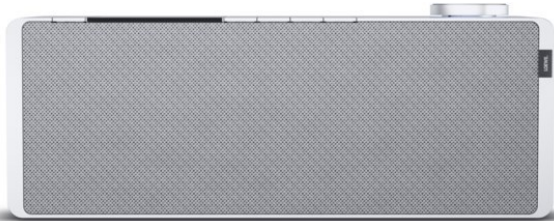

# Radio-Jonen

Kompetent. Sympathisch. Nah.

Unsere persönliche Empfehlung für Sie:

## Loewe klang s1 | light grey

Artikelnummer 16338

USB

### Gehäuseeigenschaften

- Farbe: grau

### Produkt-Highlights

- Kraftvoller Klang
- DAB+ Tuner
- Internet Radio
- Musik Streaming
- Bluetooth
- Großes Display
- Elegant und schlank