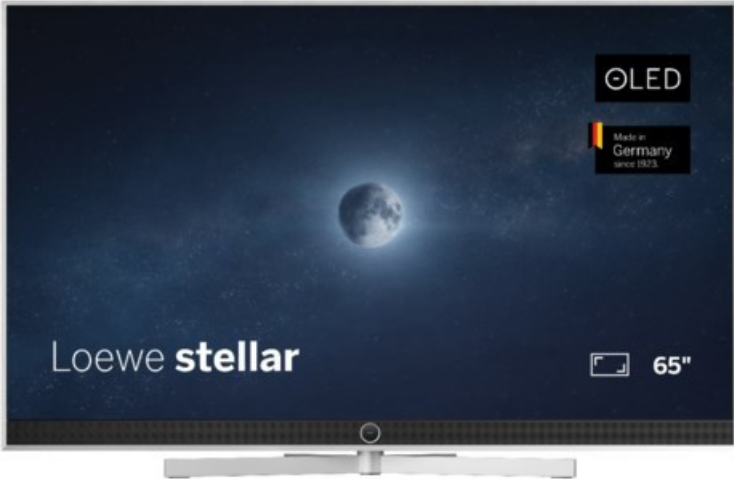

Radio-Jonen

Kompetent. Sympathisch. Nah.

Unsere persönliche Empfehlung für Sie:

Loewe stellar. 65 dr+ | alu brushed/concrete

Artikelnummer 18566

Produkt-Highlights

- Ultra HD OLED Panel mit MLA (Micro Lens Array) & META-Technologie
- Loewe dual channel dr+ mit SSD für Multi-View und Multi-Recording
- Flexible Anschlüsse mit HDMI 2.1 und 144 Hz VRR für schnelles Konsolen-Gaming
- HDR10+ Adaptive Unterstützung
- Super-schnelles und smartes Loewe os mit App-Store und Zugriff eine großen Vielfalt an Video-on-Demand-Diensten für jeden Markt, darunter z.B. Netflix, Disney+, Samsung TV Plus, HD+, Magenta TV und vieles mehr
- 360° Craft-Design mit gebürstetem Alu, echtem Beton und cleveren Konstruktionsdetails
- Dezentos Loewe magic.light und Bodenstandfuß mit magic.motion
- Loewe stellar mini Fernbedienung mit Bluetooth und Sprachsteuerung, inklusive Alexa Skills und Bixby
- Miracast, Apple Airplay und Samsung SmartThings Unterstützung

Produkttyp

- Technologie: OLED

Energieeffizienz / Verbrauchswerte

- Energy Label Version: 2019/2013
- Energieeffizienzklasse: E
- Energieeffizienzspektrum: Spektrum [A bis G]
- Energieverbrauch (kWh/1.000h): 77 kWh/1000h
- Energieverbrauch (HDR-Wiedergabe) (kWh/1.000h): 92 kWh/1000h
- Energieeffizienzklasse (HDR-Wiedergabe): F

Bildeigenschaften

- Auflösung: Ultra HD (4K)

Ausstattung & Technik

- Bildschirmdiagonale: 164 cm
- Bildschirmdiagonale: 65"
- max. Auflösung (Horizontal): 3840
- max. Auflösung (Vertikal): 2160
- Festplattenrekorder
- WLAN Ausstattung: WLAN integriert