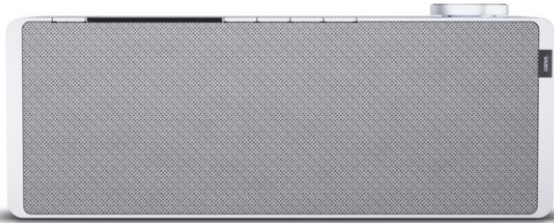

# Radio-Jonen

Kompetent. Sympathisch. Nah.

Unsere persönliche Empfehlung für Sie:

## Loewe klang s1 | light grey

Artikelnummer 16338

USB

### Produkt-Highlights

- Kraftvoller Klang
- DAB+ Tuner
- Internet Radio
- Musik Streaming
- Bluetooth
- Großes Display
- Elegant und schlank

### Gehäuseeigenschaften

- Farbe: grau