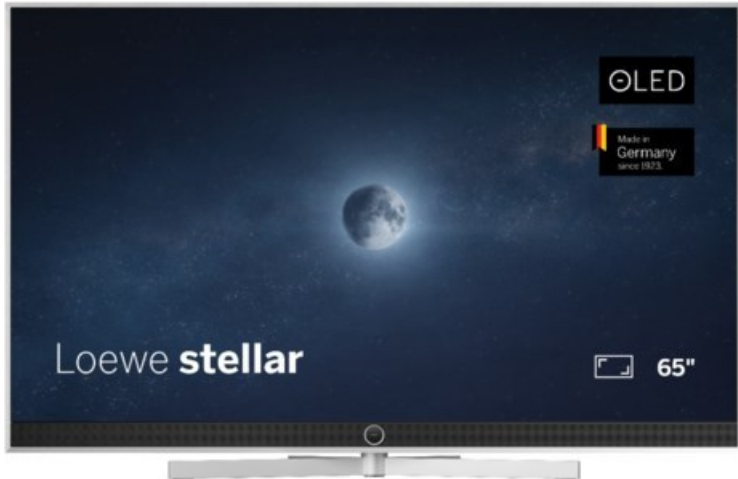

Kompetent. Sympathisch. Nah.

Unsere persönliche Empfehlung für Sie:

Loewe stellar 65 dr+ (ti) | alu brushed/concrete

Artikelnummer 18566

Produkt-Highlights

- Ultra HD OLED Panel mit MLA (Micro Lens Array) & META-Technologie
- Loewe dual channel dr+ mit SSD für Multi-View und Multi-Recording
- Flexible Anschlüsse mit HDMI 2.1 und 144 Hz VRR für schnelles Konsolen-Gaming
- HDR10+ Adaptive Unterstützung
- Super-schnelles und smartes Loewe os mit App-Store und Zugriff eine großen Vielfalt an Video-on-Demand-Diensten für jeden Markt, darunter z.B. Netflix, Disney+, Samsung TV Plus, HD+, Magenta TV und vieles mehr
- 360° Craft-Design mit gebürstetem Alu, echtem Beton und cleveren Konstruktionsdetails
- Dezentres Loewe magic.light und Bodenstandfuß mit magic.motion
- Loewe stellar mini Fernbedienung mit Bluetooth und Sprachsteuerung, inklusive Alexa Skills und Bixby
- Miracast, Apple Airplay und Samsung SmartThings Unterstützung

Produkttyp

- Technologie: OLED

Energieeffizienz / Verbrauchswerte

- Energy Label Version: 2019/2013
- Energieeffizienzklasse: E
- Energieeffizienzspektrum: Spektrum [A bis G]
- Energieverbrauch (kWh/1.000h): 77 kWh/1000h
- Energieverbrauch (HDR-Wiedergabe) (kWh/1.000h): 92 kWh/1000h
- Energieeffizienzklasse (HDR-Wiedergabe): F

Bildeigenschaften

- Auflösung: Ultra HD (4K)
- Bildoptimierung: HDR 10+ Adaptive, Dolby Vision

Ausstattung & Technik

- Bildschirmdiagonale: 164 cm
- Bildschirmdiagonale: 65"
- max. Auflösung (Horizontal): 3840
- max. Auflösung (Vertikal): 2160
- Festplattenrekorder
- WLAN Ausstattung: WLAN integriert