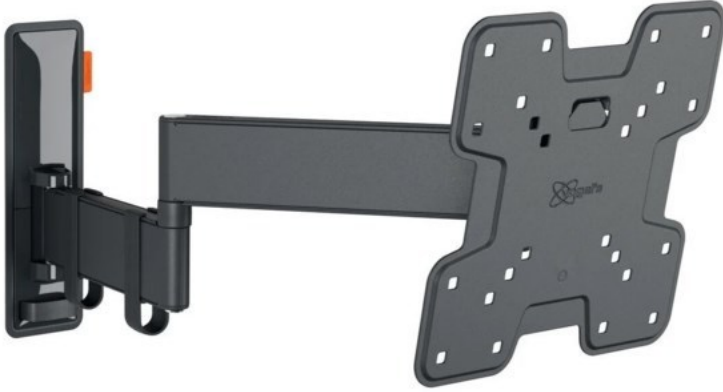

Stefan Ellmers

Kompetent. Sympathisch. Nah.

Unsere persönliche Empfehlung für Sie:

Vogels TVM 3245 Full-Motion+ (19-43") | schwarz

Artikelnummer 16630

Produkt-Highlights

- Vollbewegliche TV-Wandhalterung für 19-43" Flachbildfernseher
- VESA-Standard: 75mm x 75mm bis 200mm x 200mm
- Drehbar um bis zu 180°
- Neigbar um bis zu 20°
- Bis zu 15 kg (max.) Tragkraft
- Sanfte OneFinger-Bewegung
- Inklusive Kabelklemme: Führen Sie Ihre Kabel vom Fernseher zur Wand
- Konzipiert für den intensiven Gebrauch