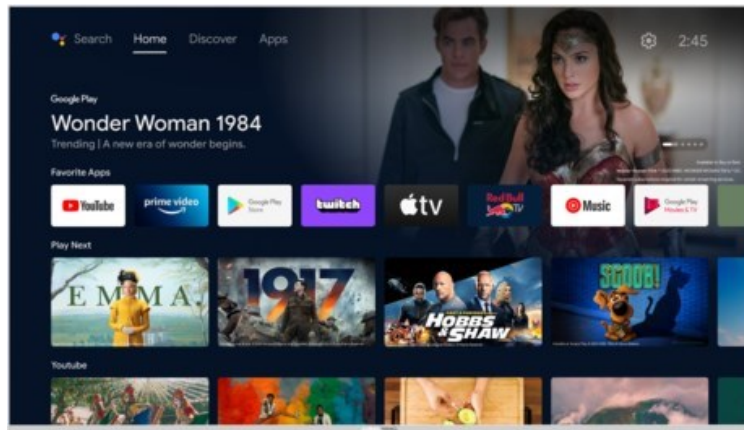

Grundig 40 CFA 6390 Zürich | silber

Artikelnummer 18053

Produkt-Highlights

- 1.920 x 1.080 Full-HD LED-TV
- DVB-T2 HD /-C /-S2 Triple Tuner
- 600 Hz PPR (Picture Perfection Rate)
- Android TV mit Zugriff auf Google Play Store Inhalte & Streaming Dienste
- Chromecast built-in
- Magic Fidelity Soundtechnologie
- USB-Recording (PVR) & Time-Shift
- Wiedergabe von Medien-Dateien über USB Eingang
- 2x HDMI, 1x USB, CI+, Digitaler Audio-Ausgang (optisch), Kopfhörer-Ausgang, LAN, WLAN & Bluetooth integriert

Bildeigenschaften

- Auflösung: Full HD
- Hintergrundbeleuchtung: LED
- HDR Wiedergabe

Ausstattung & Technik

- Bildschirmdiagonale: 100 cm
- Bildschirmdiagonale: 40"

- max. Auflösung (Horizontal): 1920
- max. Auflösung (Vertikal): 1080
- WLAN Ausstattung: WLAN integriert

Multimedia/Empfang

- Tuner: DVB-T2 Tuner, DVB-C Tuner, DVB-S2 Tuner
- USB-Aufnahme Funktion
- TimeShift
- USB-Medienwiedergabe
- Smart-TV: Online Videodienste, Online Apps erhältlich

Bedienung

- steuerbar über Smartphone/Tablet