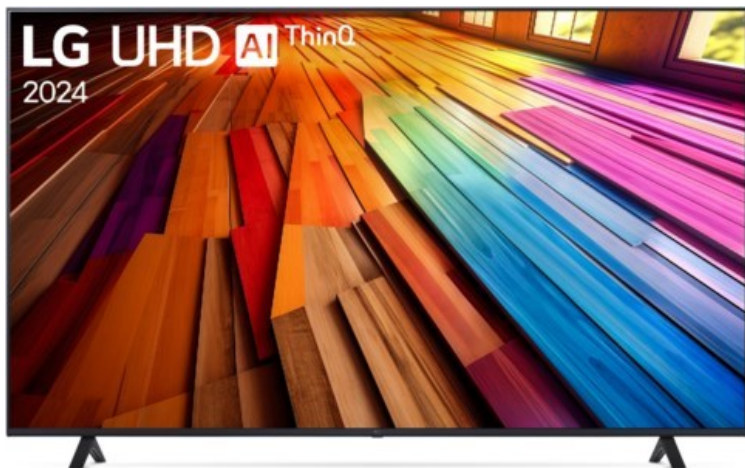

Fernseh Mayer

Kompetent. Sympathisch. Nah.

Unsere persönliche Empfehlung für Sie:

LG 75UT80006LA

Artikelnummer 18753

Produkt-Highlights

- 4K LED-TV mit AI Brightness Control
- α5 Gen7 4K AI-Prozessor mit zahlreichen AI-Funktionen für bestmögliche Bildqualität und optimalen Sound
- Filmmaker Mode™ für kinogleiches Entertainment, HDR10 & HLG
- webOS24 und Magic Remote-Fernbedienung für komfortable Bedienung
- HGIG-Unterstützung für realistische HDR-Darstellung in Spielen
- Smart Home-Unterstützung: Amazon Alexa, Google Assistant, Apple Home & Airplay2
- Home Dashboard für komfortable Bedienung aller angeschlossenen Geräte
- 2.0-Soundsystem mit 20W Gesamtleistung
- DVB-T2/-C/-S2 Single Tuner, 3x HDMI 2.1, 2x USB, CI+, Digitaler Audioausgang (optisch), LAN (Ethernet), Wi-Fi 5 (802.11ac) & Bluetooth 5.1 integriert

Bildeigenschaften

- Auflösung: Ultra HD (4K)
- Hintergrundbeleuchtung: LED
- HDR Wiedergabe

Ausstattung & Technik

- Bildschirmdiagonale: 189 cm

- Bildschirmdiagonale: 75"
- max. Auflösung (Horizontal): 3840
- max. Auflösung (Vertikal): 2160
- WLAN Ausstattung: WLAN integriert