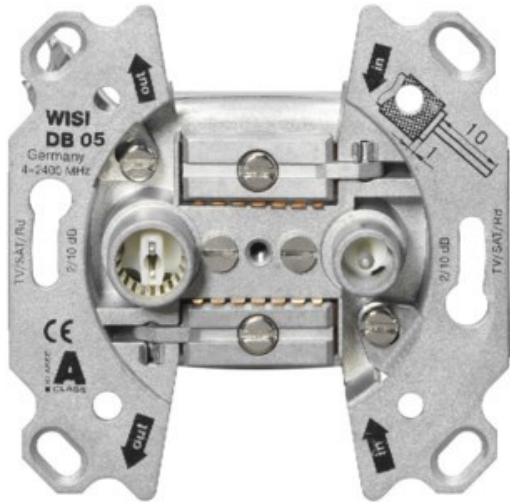

Fernseh Mayer

Kompetent. Sympathisch. Nah.

Unsere persönliche Empfehlung für Sie:

Wisi DB 05 Universal Antennendose

Artikelnummer 17563

Produkt-Highlights

- Breitbandiger Frequenzbereich 5-2400 MHz
- Für bidirektionale BK-Anlagen oder SAT-Einkabellösungen
- Hohe Entkopplung der Teilnehmerausgänge
- Hohes Schirmungsmaß (≥ 85 dB) der Klasse A
- Kabelzuführung von Ober- oder Unterseite der Antennendose
- Anschlussdämpfung IEC Buchse: 10 dB (± 1 dB)
- Anschlussdämpfung IEC Stecker: 10 dB (± 1 dB)
- Durchgangsdämpfung: 2,5-3,5 dB
- Entkopplung Out 1 - Out 2: ≥ 30 dB