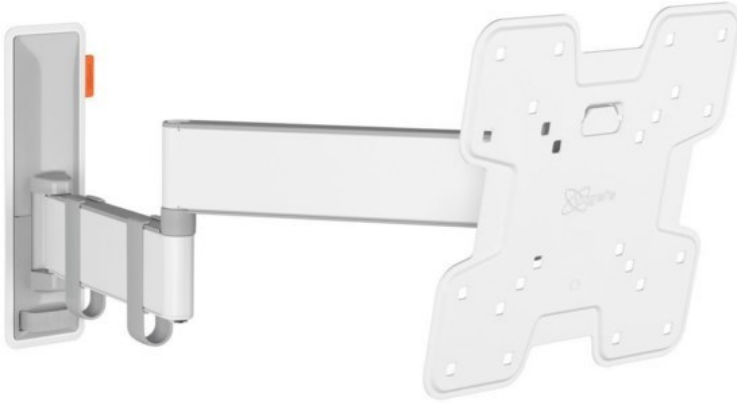

## Vogels TVM 3245 Full-Motion+ (19-43") | weiss

Artikelnummer 16631

### Produkt-Highlights

- Vollbewegliche TV-Wandhalterung für 19-43" Flachbildfernseher
- VESA-Standard: 75mm x 75mm bis 200mm x 200mm
- Drehbar um bis zu 180°
- Neigbar um bis zu 20°
- Bis zu 15 kg (max.) Tragkraft
- Sanfte OneFinger-Bewegung
- Inklusive Kabelklemme: Führen Sie Ihre Kabel vom Fernseher zur Wand
- Konzipiert für den intensiven Gebrauch