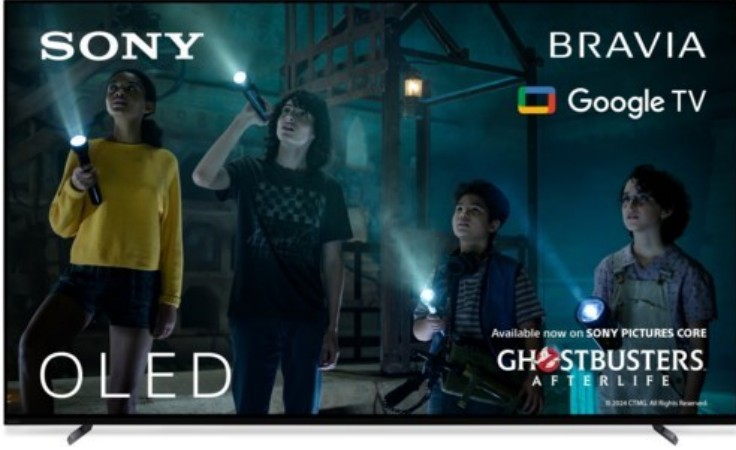

Fernseh Mayer

Kompetent. Sympathisch. Nah.

Unsere persönliche Empfehlung für Sie:

Sony XR-65A80L | titanschwarz

Artikelnummer 17938

Produkt-Highlights

- 4K OLED-TV mit XR OLED Contrast Pro Technologie
- Cognitive Processor XR, XR 4K Upscaling, XR Triluminos Pro, XR Clear Image
- Dolby Vision, Netflix Calibrated Mode, IMAX Enhanced, HDR10, HLG
- Google TV mit Google Assistant und Zugang zu Mediatheken, YouTube sowie Google Play (Apps, Spiele, uvm.)
- Streaming Service BRAVIA CORE™ integriert
- VoD Services: u.a. Netflix, Amazon Prime Video, Disney+, Apple TV+, MagentaTV, Joyn, DAZN, Sky Ticket uvm
- Chromecast Built-in, Apple AirPlay/Apple HomeKit, kompatibel mit Amazon Alexa, TV SideView™ App für (Android/iOS)
- Acoustic Surface Audio+ & Dolby Atmos
- Gaming-Menü

Bildeigenschaften

- Auflösung: Ultra HD (4K)
- HDR Wiedergabe

Ausstattung & Technik

- Bildschirmdiagonale: 164 cm
- Bildschirmdiagonale: 65"

- max. Auflösung (Horizontal): 3840
- max. Auflösung (Vertikal): 2160
- WLAN Ausstattung: WLAN integriert