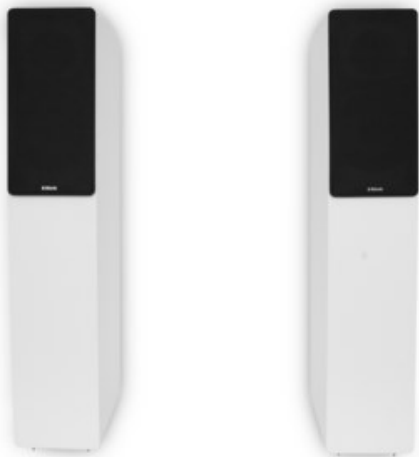

## Block SL-250 /Paar | weiss

Artikelnummer 17816

### Produkt-Highlights

- System: 2 Wege Bassreflex
- Hochtöner: 1" Soft-Dome
- Basschassis: 6.5" Kevlarmembran
- Nennbelastung: 40 Watt, Impulsbelastung: 100 Watt
- Impedanz: 4 Ohm
- Frequenzgang: 30Hz - 20KHz
- Empfindlichkeit: -2.8 3V/1M: 88 dB
- Anschlüsse: professionelle Schraub- Steck-Terminals
- Abmessungen: Breite 20 cm / Höhe 100 cm / Tiefe 30 cm

### Gehäuseeigenschaften

- Bauform: Standlautsprecher
- Baßreflex-System
- Farbe: weiß