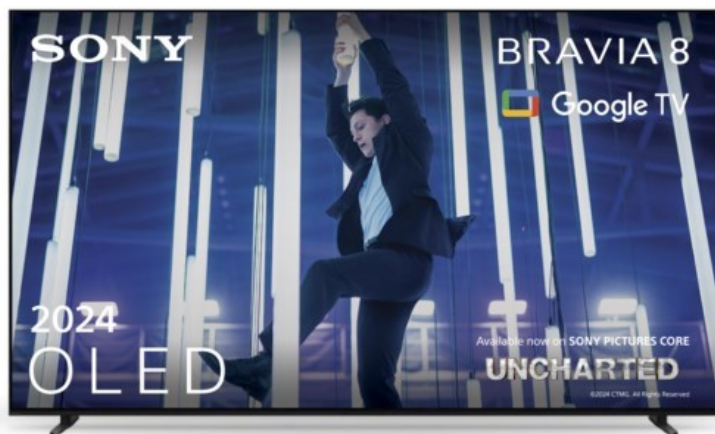

Fernseh Mayer

Kompetent. Sympathisch. Nah.

Unsere persönliche Empfehlung für Sie:

Sony K-77XR80 | dunkles silber

Artikelnummer 18600

Produkt-Highlights

- Sonys helles OLED-Panel mit über 8 Millionen selbstleuchtenden Pixeln ist der Gipfel der Bildpräzision! Der XR Contrast Booster sorgt für einen naturgetreuen Kontrast, genau wie es die Creator beabsichtigt haben.
- Beim BRAVIA 8 ist der Bildschirm der Lautsprecher - genau wie bei einer Kinoleinwand! Voice Zoom 3 verbessert die Dialoge, und 3D Surround Upscaling sorgt für Surround Sound.
- Das eigene Zuhause in ein BRAVIA Kino verwandeln! Sony Soundbars mit 360 Spatial Sound Mapping erzeugen Phantom-Lautsprecher in einem kinoreifen Layout; Acoustic Center Sync sorgt für eine beeindruckende audiovisuelle Abstimmung.
- Der BRAVIA 8 steht im Mittelpunkt und fügt sich harmonisch in die Inneneinrichtung ein. Der 4-Wege-Standfuß bietet echte Flexibilität. Die wiederaufladbare Eco Fernbedienung ist hintergrundbeleuchtet und perfekt für Filmabende.
- Auf diesem Google TV sind über 10.000 Apps und Spiele verfügbar, außerdem gibt es Voice Search, Apple AirPlay 2 und Chromecast built-in.
- HDMI 2.1-Gaming-Funktionen sind enthalten (4K/120fps, VRR, ALLM) und das Gaming Menü bietet alle wichtigen Funktionen an einem Ort. PS5®-Benutzer können zusätzliche Gaming-Funktionen freischalten. Mit PS Remote Play kann man von überall aus spielen.
- SONY PICTURES CORE - In der SONY PICTURES CORE App 15 Filme einlösen, mit 24 Monaten Streaming. Von IMAX® Enhanced bis Dolby Atmos® - es gibt keinen besseren Weg zu sehen, wie unglaublich Filme auf dem BRAVIA 8 sind!

Bildeigenschaften

- Auflösung: Ultra HD (4K)
- HDR Wiedergabe

Ausstattung & Technik

- Bildschirmdiagonale: 195 cm
- Bildschirmdiagonale: 77"

- max. Auflösung (Horizontal): 3840
- max. Auflösung (Vertikal): 2160
- Bildfrequenz: 120 Hz
- WLAN Ausstattung: WLAN integriert