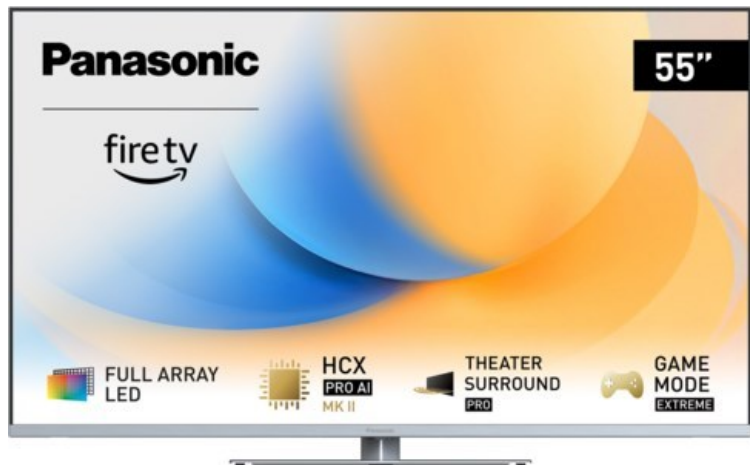

Fernseh Mayer

Kompetent. Sympathisch. Nah.

Unsere persönliche Empfehlung für Sie:

Panasonic TV-55W93AE6 | silber

Artikelnummer 18611

Produkt-Highlights

- Full-Array-LED-Hintergrundbeleuchtung mit Dimmung - Hoher Kontrast und Helligkeit, tiefes Schwarz
- HCX PRO AI Processor MK II - Hervorragende Bild- und Tonqualität dank KI-Optimierung und 144 Hz
- Theater Surround Pro - Premium-Heimkino-Sounderlebnis mit verschiedenen Klangmodi und Dolby Atmos®
- Game Mode Extreme - Perfektes Spielerlebnis mit Game Control Board, reduzierter Reaktionszeit, HDMI2.1 VRR/HFR/ALLM
- Multi HDR Ultimate - Unterstützt alle wichtigen HDR-Formate wie Dolby Vision IQ und HDR10+ Adaptive
- Panasonic Premium Fire TV - Intuitive Bedienbarkeit mit personalisierter Bedienung und Empfehlungen für Inhalte

Bildeigenschaften

- Auflösung: Ultra HD (4K)
- Hintergrundbeleuchtung: LED

Ausstattung & Technik

- Bildschirmdiagonale: 139 cm
- Bildschirmdiagonale: 55"
- max. Auflösung (Horizontal): 3840

- max. Auflösung (Vertikal): 2160
- Bildfrequenz: 120 Hz
- WLAN Ausstattung: WLAN integriert