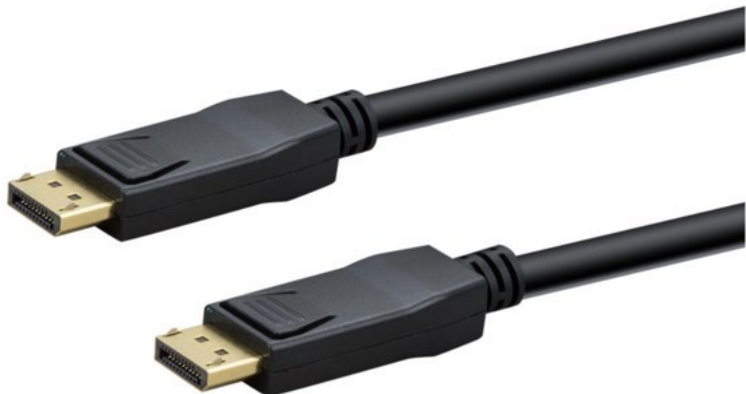

## e+p DP 402/1 DisplayPort Kabel (1m) | schwarz

Artikelnummer 18424

### Produkt-Highlights

- DisplayPort Stecker + DisplayPort Stecker
- Auflösungen bis 8K x 4K bei 60Hz, 4K x 2K bei 120Hz
- Dynamische hohe Kontrastraten (dynamic HDR)
- Reihenschaltung von Monitoren (Daisy Chain)
- Kopierschutz HDCP 2.2
- Vergoldete Kontakte
- 1 m Kabellänge