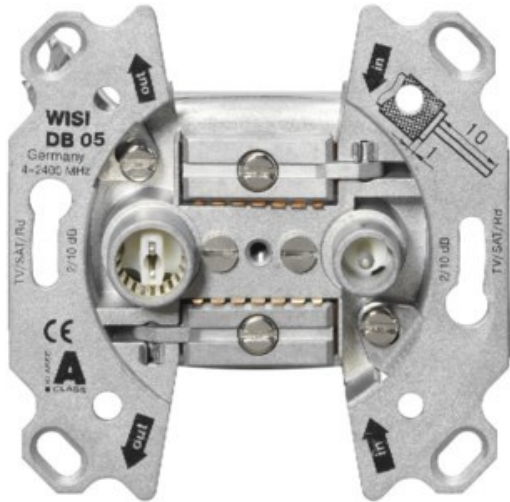

Unsere persönliche Empfehlung für Sie:

Wisi DB 05 Universal Antennendose

Artikelnummer 17563

Produkt-Highlights

- Breitbandiger Frequenzbereich 5-2400 MHz
- Für bidirektionale BK-Anlagen oder SAT-Einkabellösungen
- Hohe Entkopplung der Teilnehmerausgänge
- Hohes Schirmungsmaß (≥ 85 dB) der Klasse A
- Kabelzuführung von Ober – oder Unterseite der Antennendose
- Anschlussdämpfung IEC Buchse: 10 dB (± 1 dB)
- Anschlussdämpfung IEC Stecker: 10 dB (± 1 dB)
- Durchgangsdämpfung: 2,5-3,5 dB
- Entkopplung Out 1 - Out 2: ≥ 30 dB