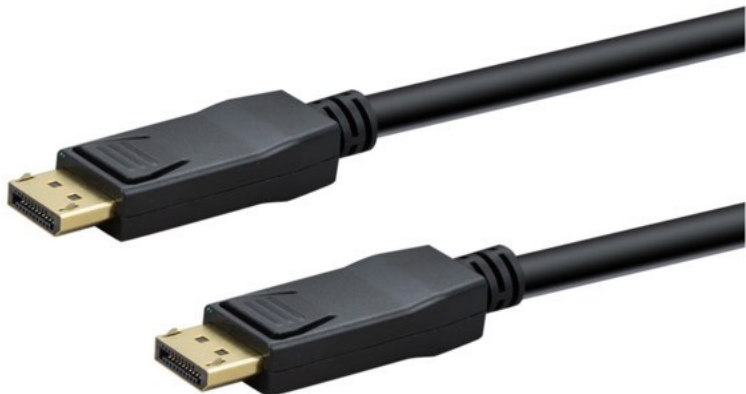

Fernseh Mayer

Kompetent. Sympathisch. Nah.

Unsere persönliche Empfehlung für Sie:

e+p DP 402/1 DisplayPort Kabel (1m) | schwarz

Artikelnummer 18424

Produkt-Highlights

- DisplayPort Stecker + DisplayPort Stecker
- Auflösungen bis 8K x 4K bei 60Hz, 4K x 2K bei 120Hz
- Dynamische hohe Kontrastraten (dynamic HDR)
- Reihenschaltung von Monitoren (Daisy Chain)
- Kopierschutz HDCP 2.2
- Vergoldete Kontakte
- 1 m Kabellänge