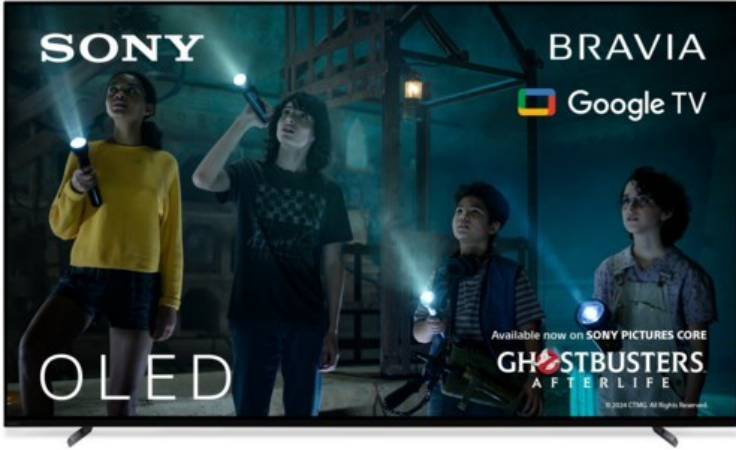

Fernseh Mayer

Kompetent. Sympathisch. Nah.

Unsere persönliche Empfehlung für Sie:

Sony XR-77A80L | titanschwarz

Artikelnummer 17939

Produkt-Highlights

- 4K OLED-TV mit XR OLED Contrast Pro Technologie
- Cognitive Processor XR, XR 4K Upscaling, XR Triluminos Pro, XR Clear Image
- Dolby Vision, Netflix Calibrated Mode, IMAX Enhanced, HDR10, HLG
- Google TV mit Google Assistant und Zugang zu Mediatheken, YouTube sowie Google Play (Apps, Spiele, uvm.)
- Streaming Service BRAVIA CORE™ integriert
- VoD Services: u.a. Netflix, Amazon Prime Video, Disney+, Apple TV+, MagentaTV, Joyn, DAZN, Sky Ticket uvm
- Chromecast Built-in, Apple AirPlay/Apple HomeKit, kompatibel mit Amazon Alexa, TV SideView™ App für (Android/iOS)
- Acoustic Surface Audio+ & Dolby Atmos
- Gaming-Menü

Bildeigenschaften

- Auflösung: Ultra HD (4K)
- HDR Wiedergabe

Ausstattung & Technik

- Bildschirmdiagonale: 195 cm
- Bildschirmdiagonale: 77"

- max. Auflösung (Horizontal): 3840
- max. Auflösung (Vertikal): 2160
- WLAN Ausstattung: WLAN integriert