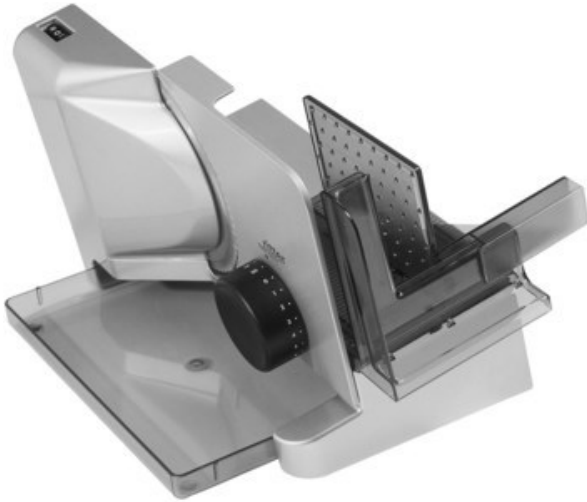

Fernseh Mayer

Kompetent. Sympathisch. Nah.

Unsere persönliche Empfehlung für Sie:

Ritter E 16 Kompakt Diagonal | silbermetallic

Artikelnummer 10658

Produkt-Highlights

- Metallausführung schräg gestellt
- Silbermetallic
- Wellenschliffmesser, 17 cm Ø
- Schnittstärkeeinstellung bis ca. 20 mm
- Sicherheits-Moment- und Dauerschalter
- Abnehmbarer Schlitten
- Schlittenweg ca. 18 cm
- Schneidgut-Auffangschale
- Kabeldepot

Ausstattung & Technik

- Leistung: 65 W
- Messer: Wellenschliffmesser
- schräge Anordnung der Schneidevorrichtung
- Auffangschale/Tablett

Bedienung

- max. Schnittstärkeeinstellung: 20 mm

- Gewicht: 3 kg
- Farbe: silber