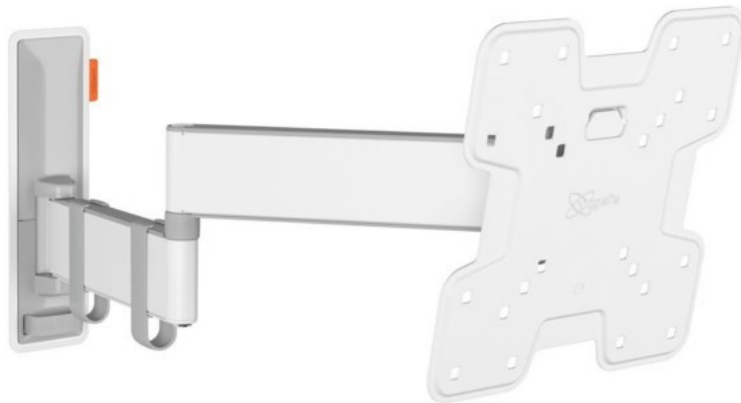

Unsere persönliche Empfehlung für Sie:

Vogels TVM 3245 Full-Motion+ (19-43") | weiss

Artikelnummer 16631

Produkt-Highlights

- Vollbewegliche TV-Wandhalterung für 19-43" Flachbildfernseher
- VESA-Standard: 75mm x 75mm bis 200mm x 200mm
- Drehbar um bis zu 180°
- Neigbar um bis zu 20°
- Bis zu 15 kg (max.) Tragkraft
- Sanfte OneFinger-Bewegung
- Inklusive Kabelklemme: Führen Sie Ihre Kabel vom Fernseher zur Wand
- Konzipiert für den intensiven Gebrauch