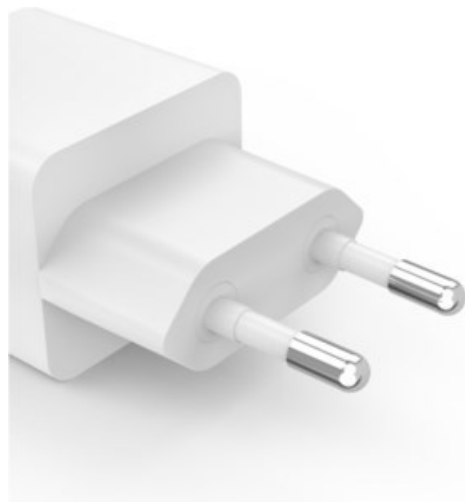

### Produkt-Highlights

- Volle Power für bis zu zwei Geräte gleichzeitig: mit dem Schnellladegerät Handy, Tablet, Laptops und Co in Höchstgeschwindigkeit über die Steckdose laden
- Ladeadapter mit der Schnellladetechnologie Power Delivery, unterstützt zusätzlich Qualcomm® Quick Charge™ 2.0/3.0
- Werfen Sie den Turbo an: Das Schnellladegerät lädt mit einer vielfach höheren Ladeleistung als ein herkömmliches 5-Watt-Ladegerät
- Ladegeschwindigkeit mit Power Delivery bis 65 Watt, unterstützt zusätzlich Qualcomm® Quick Charge™
- Leistungsstarkes GaN-Ladegerät: Höchste Effizienz mit einer geringen Wärmeentwicklung und das im kompakten und leichten Design
- Perfekt für Smartphones mit hoher Ladeleistung: Geräte in High-Speed laden, in 30 Minuten auf 60 %, ideal für Geräte der neueren Generation, da diese häufig keine Ladegeräte mehr beim Kauf inklusive haben
- Ideal zum gleichzeitigen und schnellen Laden mehrerer Geräte über USB-C
- Power für zwei: hochwertiges USB-Ladegerät mit zwei USB-C-Ports, um bis zu zwei Geräte gleichzeitig zu laden, z.B. Smartphone und Tablet
- Angeschlossene Geräte werden automatisch erkannt und optimal geladen