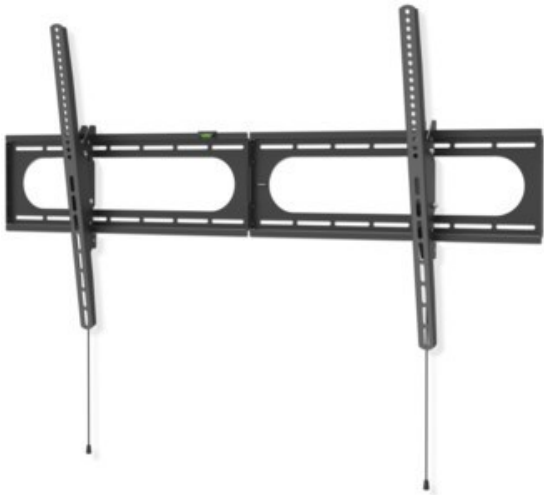

## Hama TV-Wandhalterung 305 cm (120") | schwarz

Artikelnummer 18646

### Produkt-Highlights

- Die hält was aus: Wohnzimmer, Küche oder Schlafzimmer - mit dieser Wandhalterung erhalten Sie in jedem Raum einen idealen Blickwinkel auch auf große und schwere Flat-TVs
- Geeignet für Flachbildschirme mit einer Bildschirmdiagonale von 94 bis 305 cm (37" bis 120")
- Unterstützt alle VESA-Standards bis 1100 x 600
- Stufenlos um bis zu  $-12/+5^{\circ}$  neigbar
- Mit kleiner Wasserwaage für einfache und schnelle Montage
- Max. Traglast: 100 kg
- Wandabstand: 2,8 cm