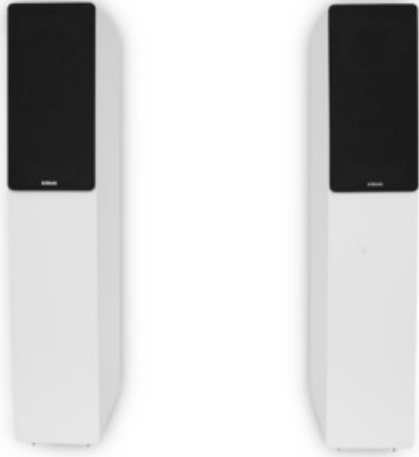

## Block SL-250 /Paar | weiss

Artikelnummer 17816

### Produkt-Highlights

- System: 2 Wege Bassreflex
- Hochtöner: 1" Soft-Dome
- Basschassis: 6.5" Kevlarmembran
- Nennbelastung: 40 Watt, Impulsbelastung: 100 Watt
- Impedanz: 4 Ohm
- Frequenzgang: 30Hz - 20KHz
- Empfindlichkeit: -2.8 3V/1M: 88 dB
- Anschlüsse: professionelle Schraub- Steck-Terminals
- Abmessungen: Breite 20 cm / Höhe 100 cm / Tiefe 30 cm

### Gehäuseeigenschaften

- Bauform: Standlautsprecher
- Baßreflex-System
- Farbe: weiß

### Ausstattung & Technik

- Sinusleistung Watt pro Kanal: 40 W
- Musikleistung Watt pro Kanal: 100 W