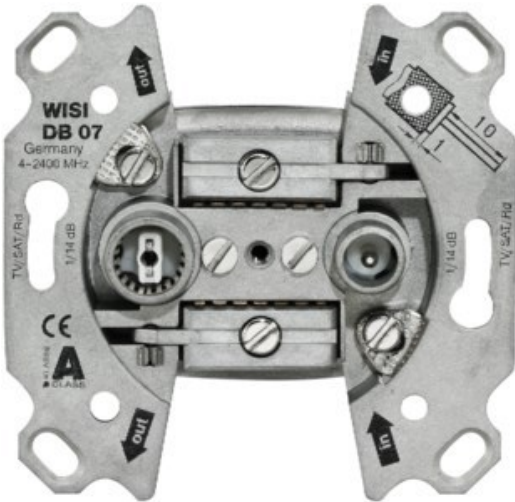

Unsere persönliche Empfehlung für Sie:

Wisi DB 07 Universal Antennendose

Artikelnummer 17564

Produkt-Highlights

- Breitbandiger Frequenzbereich 5-2400 MHz
- Für bidirektionale BK-Anlagen oder SAT- Einkabellösungen
- Hohe Entkopplung der Teilnehmerausgänge
- Hohes Schirmungsmaß (>85 dB) der Klasse A
- Kabelzuführung von Ober – oder Unterseite der Antennendose
- Anschlussdämpfung: 14/15 dB