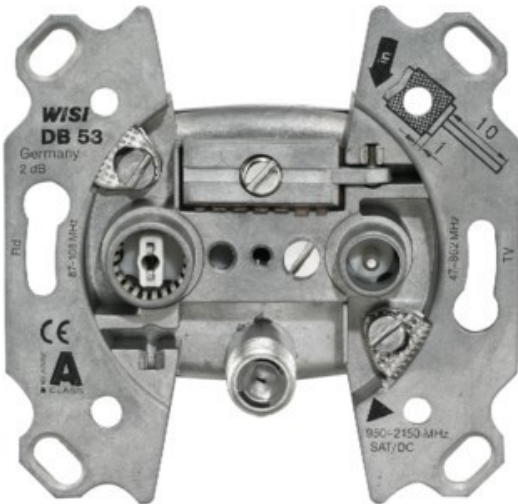

Unsere persönliche Empfehlung für Sie:

Wisi DB 53 SAT-Antennendose

Artikelnummer 17565

Produkt-Highlights

- 3-Loch Stichdose
- Platzsparend dank flacher Bauweise
- Hohes Schirmungsmaß: >85 dB (Klasse A)
- Frequenzbereich: 47...2150 MHz
- Anschlussdämpfung TV / FM / SAT: <2 dB / 1.5 dB / <2 dB
- Entkopplung TV-SAT: ≥15 dB (typ. 25 dB)
- Rückflussdämpfung TV: ≥14 dB (≤ -1,5 dB pro Oktave ab 40 MHz, ≥10 dB)
- Durchgangsspannung: 24 V DC (Fernspeisestrom 500 mA)
- Anschlüsse: 1x F-Buchse, 1x IEC-Buchse, 1x IEC-Stecker