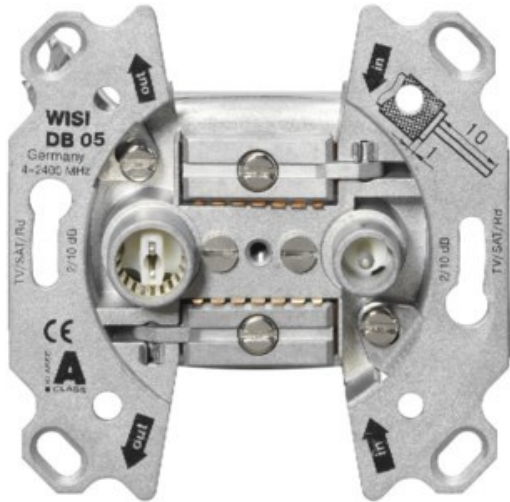

Unsere persönliche Empfehlung für Sie:

Wisi DB 05 Universal Antennendose

Artikelnummer 17563

Produkt-Highlights

- Breitbandiger Frequenzbereich 5-2400 MHz
- Für bidirektionale BK-Anlagen oder SAT-Einkabellösungen
- Hohe Entkopplung der Teilnehmerausgänge
- Hohes Schirmungsmaß (≥ 85 dB) der Klasse A
- Kabelzuführung von Ober- oder Unterseite der Antennendose
- Anschlussdämpfung IEC Buchse: 10 dB (± 1 dB)
- Anschlussdämpfung IEC Stecker: 10 dB (± 1 dB)
- Durchgangsdämpfung: 2,5-3,5 dB
- Entkopplung Out 1 - Out 2: ≥ 30 dB