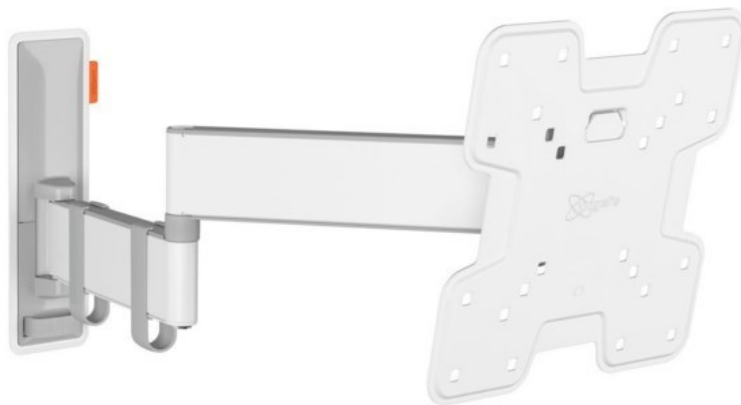

Unsere persönliche Empfehlung für Sie:

Vogels TVM 3245 Full-Motion+ (19-43") | weiss

Artikelnummer 16631

Produkt-Highlights

- Vollbewegliche TV-Wandhalterung für 19-43" Flachbildfernseher
- VESA-Standard: 75mm x 75mm bis 200mm x 200mm
- Drehbar um bis zu 180°
- Neigbar um bis zu 20°
- Bis zu 15 kg (max.) Tragkraft
- Sanfte OneFinger-Bewegung
- Inklusive Kabelklemme: Führen Sie Ihre Kabel vom Fernseher zur Wand
- Konzipiert für den intensiven Gebrauch