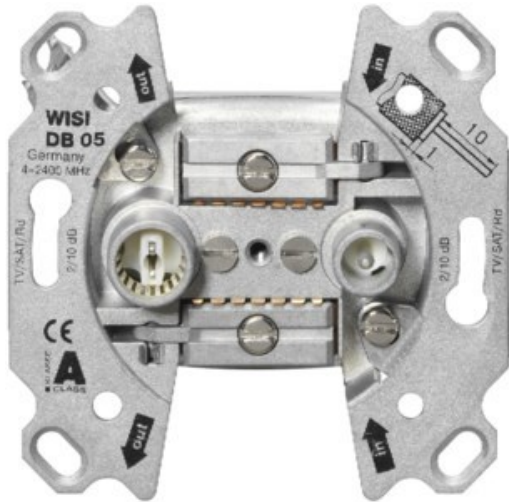

Unsere persönliche Empfehlung für Sie:

Wisi DB 05 Universal Antennendose

Artikelnummer 17563

Produkt-Highlights

- Breitbandiger Frequenzbereich 5-2400 MHz
- Für bidirektionale BK-Anlagen oder SAT-Einkabellösungen
- Hohe Entkopplung der Teilnehmerausgänge
- Hohes Schirmungsmaß (≥ 85 dB) der Klasse A
- Kabelzuführung von Ober- oder Unterseite der Antennendose
- Anschlussdämpfung IEC Buchse: 10 dB (± 1 dB)
- Anschlussdämpfung IEC Stecker: 10 dB (± 1 dB)
- Durchgangsdämpfung: 2,5-3,5 dB
- Entkopplung Out 1 - Out 2: ≥ 30 dB