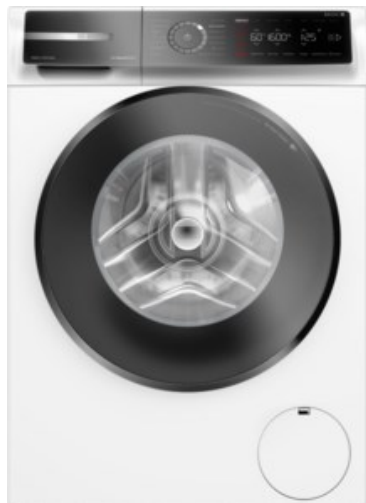

Fernseh Mayer

Kompetent. Sympathisch. Nah.

Unsere persönliche Empfehlung für Sie:

Bosch WGB2560H0 | weiss

Artikelnummer 18744

Produkt-Highlights

- **Iron Assist:** reduziert Knitterfalten bis zu 50%
- **Dampf-Option:** Weniger bügeln, mehr Zeit für dich
- **Mini Load:** schnelles und effizientes Waschen von Einzelteilen
- **Home Connect:** smart vernetzte Hausgeräte erleichtern den Alltag
- **Easy Start:** wähle mithilfe der Kurzanleitung mühelos das beste Waschprogramm

Produkttyp

- Bauart: Stand-Waschmaschine

Energieeffizienz / Verbrauchswerte

- Energy Label Version: 2019/2014
- Energieeffizienzklasse: A
- Energieeffizienzspektrum: Spektrum [A bis G]
- Schleudereffizienzklasse: A
- Restfeuchte nach dem Schleudervorgang: 43,50 %
- Programmdauer des Eco-Programms: 237 Min.
- Betriebsgeräusch Schleudern: 72 dB(A)
- Geräuschemissionsklasse: A

- gewichteter Wasserverbrauch pro Betriebszyklus (Waschen): 48 l
- gewichteter Energieverbrauch pro 100 Betriebszyklen: 35 kWh

Ausstattung & Technik

- Fassungsvermögen Wäsche: 10 kg
- U/Min. in der max. Schleuderstufe: 1600 Upm
- Trommel-Ausführung: Edelstahl-Trommel, Schontrommel
- Restzeitanzeige
- Handwasch-Programm für Wolle

Gehäuseeigenschaften

- Höhe: 84,50 cm

- Breite: 59,80 cm
- Tiefe: 59 cm
- Gewicht: 82,70 kg
- Breite mit Verpackung: 64 cm
- Höhe mit Verpackung: 88 cm
- Tiefe mit Verpackung: 68 cm
- Gewicht mit Verpackung: 83,50 kg
- Farbe: weiß

Händler-Kontaktdaten:

Fernseh Mayer
Hauptstraße 19
84428 Buchbach
08086 275
fm@iq-mayer.de
www.tp-mayer.de

Ihr Ansprechpartner:

Franz Mayer
fm@iq-mayer.de

Unsere Öffnungszeiten:

Montag	08:00 - 12:00 / 15:00 - 18:00
Dienstag	08:00 - 12:00 / 15:00 - 18:00
Donnerstag	08:00 - 12:00 / 15:00 - 18:00
Freitag	08:00 - 12:00 / 15:00 - 18:00
Samstag	09:00 - 12:00