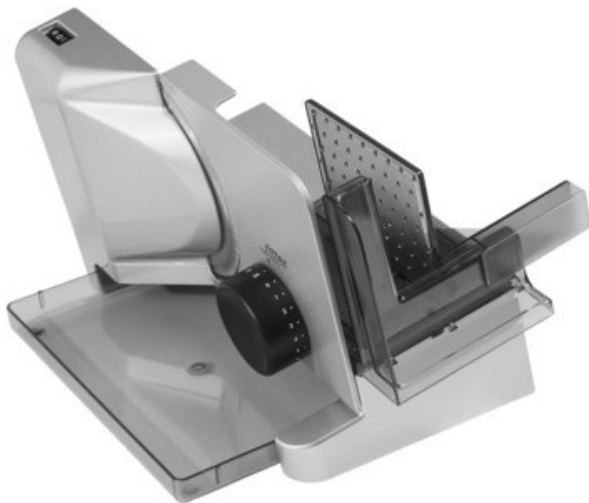

Fernseh Mayer

Kompetent. Sympathisch. Nah.

Unsere persönliche Empfehlung für Sie:

Ritter E 16 Kompakt Diagonal | silbermetallic

Artikelnummer 10658

Produkt-Highlights

- Metallausführung schräg gestellt
- Silbermetallic
- Wellenschliffmesser, 17 cm Ø
- Schnittstärkeeinstellung bis ca. 20 mm
- Sicherheits-Moment- und Dauerschalter
- Abnehmbarer Schlitten
- Schlittenweg ca. 18 cm
- Schneidgut-Auffangschale
- Kabeldepot

Ausstattung & Technik

- Leistung: 65 W
- Messer: Wellenschliffmesser
- schräge Anordnung der Schneidevorrichtung
- Auffangschale/Tablett

Bedienung

- max. Schnittstärkeeinstellung: 20 mm

- Gewicht: 3 kg
- Farbe: silber