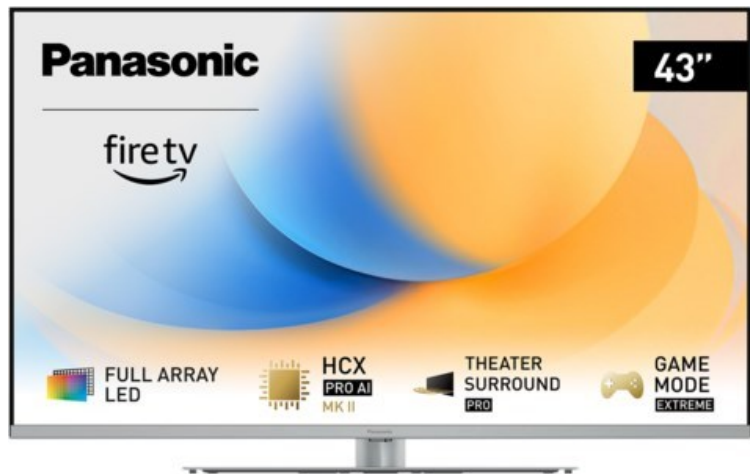

Fernseh Mayer

Kompetent. Sympathisch. Nah.

Unsere persönliche Empfehlung für Sie:

Panasonic TV-43W93AE6 | silber

Artikelnummer 18613

Produkt-Highlights

- Full-Array-LED-Hintergrundbeleuchtung mit Dimmung - Hoher Kontrast und Helligkeit, tiefes Schwarz
- HCX PRO AI Processor MK II - Hervorragende Bild- und Tonqualität dank KI-Optimierung und 144 Hz
- Theater Surround Pro - Premium-Heimkino-Sounderlebnis mit verschiedenen Klangmodi und Dolby Atmos®
- Game Mode Extreme - Perfektes Spielerlebnis mit Game Control Board, reduzierter Reaktionszeit, HDMI2.1 VRR/HFR/ALLM
- Multi HDR Ultimate - Unterstützt alle wichtigen HDR-Formate wie Dolby Vision IQ und HDR10+ Adaptive
- Panasonic Premium Fire TV - Intuitive Bedienbarkeit mit personalisierter Bedienung und Empfehlungen für Inhalte

Produkttyp

- Technologie: LCD

Energieeffizienz / Verbrauchswerte

- Energy Label Version: 2019/2013
- Energieeffizienzklasse: G
- Energieeffizienzspektrum: Spektrum [A bis G]
- Energieverbrauch (kWh/1.000h): 54 kWh/1000h
- Energieverbrauch (HDR-Wiedergabe) (kWh/1.000h): 123 kWh/1000h
- Energieeffizienzklasse (HDR-Wiedergabe): G

Bildeigenschaften

- Auflösung: Ultra HD (4K)
- Hintergrundbeleuchtung: LED

Ausstattung & Technik

- Bildschirmdiagonale: 108 cm
- Bildschirmdiagonale: 43"
- max. Auflösung (Horizontal): 3840

- max. Auflösung (Vertikal): 2160
- Bildfrequenz: 120 Hz
- WLAN Ausstattung: WLAN integriert