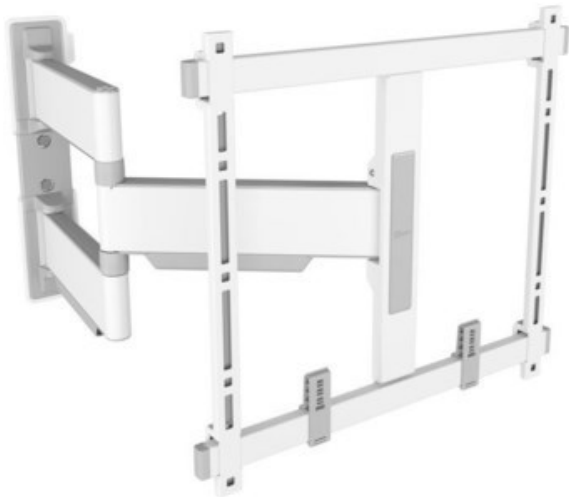

Fernseh Mayer

Kompetent. Sympathisch. Nah.

Unsere persönliche Empfehlung für Sie:

Vogels TVM 5445 Full-Motion+ (32-65") | weiss

Artikelnummer 17547

Produkt-Highlights

- Schwenkbare, ultradünne TV-Wandhalterung - Ideal für große OLED/QLED-TV's
- Speziell für Fernseher mit einer Größe von 32 bis 65 Zoll
- Extrem flach und stark - Nur 4 cm von der Wand entfernt
- Um bis zu 180° drehbar
- Bis zu 35 kg max. Gewichtslast
- Sanfte OneFinger™-Bewegung - Dank beschichteter Lager und Präzisionsstahlwellen
- 2D-Leveling™: So bleibt Ihr Fernseher immer waagrecht - Präzise Nivellierung nach der Installation (horizontal und vertikal)
- Absolut gerade Installation - Kostenlose Wasserwaage inklusive
- TV-Schutzpatches - Schützen Sie die Rückseite Ihres Fernsehers mit weichen Schutzpatches