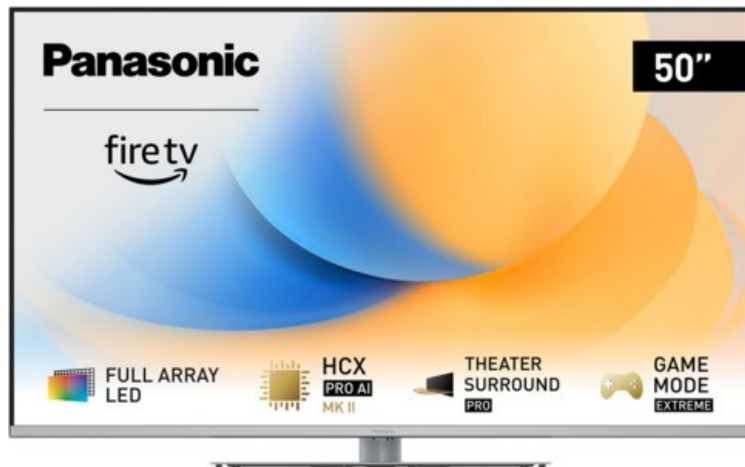

Fernseh Mayer

Kompetent. Sympathisch. Nah.

Unsere persönliche Empfehlung für Sie:

Panasonic TV-50W93AE6 | silber

Artikelnummer 18612

Produkt-Highlights

- Full-Array-LED-Hintergrundbeleuchtung mit Dimmung - Hoher Kontrast und Helligkeit, tiefes Schwarz
- HCX PRO AI Processor MK II - Hervorragende Bild- und Tonqualität dank KI-Optimierung und 144 Hz
- Theater Surround Pro - Premium-Heimkino-Sounderlebnis mit verschiedenen Klangmodi und Dolby Atmos®
- Game Mode Extreme - Perfektes Spielerlebnis mit Game Control Board, reduzierter Reaktionszeit, HDMI2.1 VRR/HFR/ALLM
- Multi HDR Ultimate - Unterstützt alle wichtigen HDR-Formate wie Dolby Vision IQ und HDR10+ Adaptive
- Panasonic Premium Fire TV - Intuitive Bedienbarkeit mit personalisierter Bedienung und Empfehlungen für Inhalte

Produkttyp

- Technologie: LCD

Energieeffizienz / Verbrauchswerte

- Energy Label Version: 2019/2013
- Energieeffizienzklasse: G
- Energieeffizienzspektrum: Spektrum [A bis G]
- Energieverbrauch (kWh/1.000h): 71 kWh/1000h
- Energieverbrauch (HDR-Wiedergabe) (kWh/1.000h): 152 kWh/1000h
- Energieeffizienzklasse (HDR-Wiedergabe): G

Bildeigenschaften

- Auflösung: Ultra HD (4K)
- Hintergrundbeleuchtung: LED

Ausstattung & Technik

- Bildschirmdiagonale: 126 cm
- Bildschirmdiagonale: 50"
- max. Auflösung (Horizontal): 3840

- max. Auflösung (Vertikal): 2160
- Bildfrequenz: 120 Hz
- WLAN Ausstattung: WLAN integriert