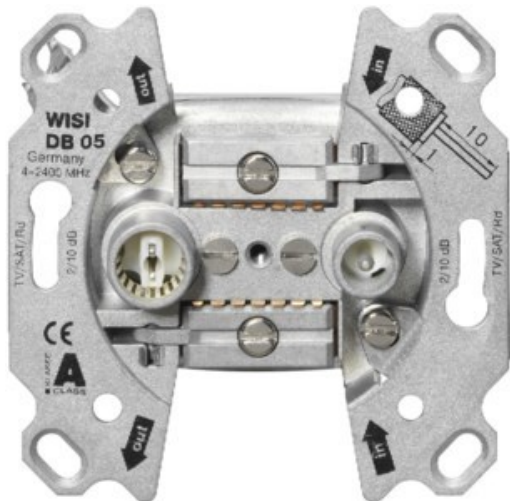

Fernseh Mayer

Kompetent. Sympathisch. Nah.

Unsere persönliche Empfehlung für Sie:

Wisi DB 05 Universal Antennendose

Artikelnummer 17563

Produkt-Highlights

- Breitbandiger Frequenzbereich 5-2400 MHz
- Für bidirektionale BK-Anlagen oder SAT-Einkabellösungen
- Hohe Entkopplung der Teilnehmerausgänge
- Hohes Schirmungsmaß (≥ 85 dB) der Klasse A
- Kabelzuführung von Ober- oder Unterseite der Antennendose
- Anschlussdämpfung IEC Buchse: 10 dB (± 1 dB)
- Anschlussdämpfung IEC Stecker: 10 dB (± 1 dB)
- Durchgangsdämpfung: 2,5-3,5 dB
- Entkopplung Out 1 - Out 2: ≥ 30 dB