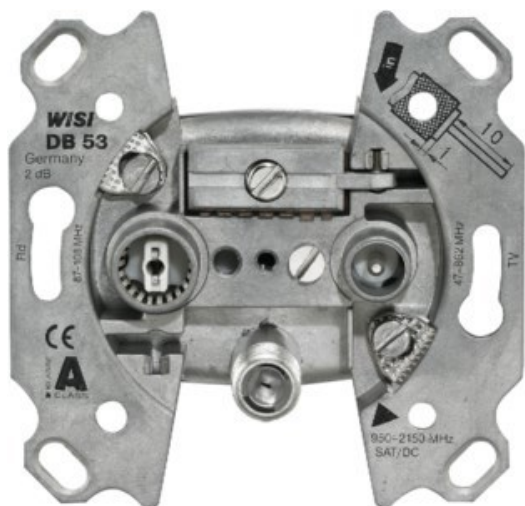

Unsere persönliche Empfehlung für Sie:

Wisi DB 53 SAT-Antennendose

Artikelnummer 17565

Produkt-Highlights

- 3-Loch Stichdose
- Platzsparend dank flacher Bauweise
- Hohes Schirmungsmaß: >85 dB (Klasse A)
- Frequenzbereich: 47...2150 MHz
- Anschlussdämpfung TV / FM / SAT: <2 dB / 1.5 dB / <2 dB
- Entkopplung TV-SAT: ≥15 dB (typ. 25 dB)
- Rückflusdämpfung TV: ≥14 dB (≤ -1,5 dB pro Oktave ab 40 MHz, ≥10 dB)
- Durchgangsspannung: 24 V DC (Fernspeisestrom 500 mA)
- Anschlüsse: 1x F-Buchse, 1x IEC-Buchse, 1x IEC-Stecker