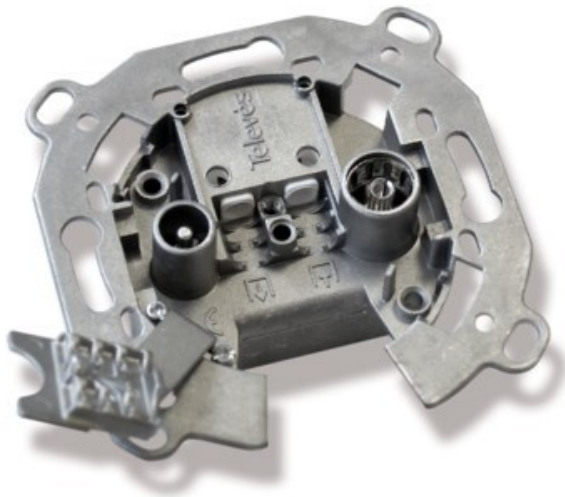

Unsere persönliche Empfehlung für Sie:

Televes UD2410ST Durchgangsdose

Artikelnummer 4572

Produkt-Highlights

- Innenleiter steckbar
- Für Innenleiter 0,65 mm bis 1,1 mm geeignet
- Sehr kleines Gehäuse
- Abgerundete Kanten an der Kabeleinführung
- Breitbandig 4-2400 MHz
- RK-tauglich
- DC-Durchlass
- UNI-Cable tauglich