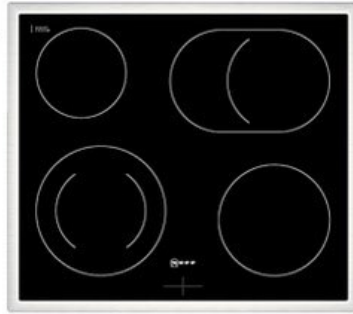

Fernseh Mayer

Kompetent. Sympathisch. Nah.

Unsere persönliche Empfehlung für Sie:

Neff EDX4PB

Artikelnummer 18730

A

Produkt-Highlights

- **CircoTherm®**: einzigartiges Heißluftsystem, mit dem Sie auf bis zu drei Ebenen gleichzeitig backen können
- **Pyrolyse-Selbstreinigung** – Ihr Backofen reinigt sich selbst
- **Manuelles EasyClean** – die einfache und minutenschnelle Reinigung des Backofens
- **LED-Display** – kontrastreich und gut lesbar
- 4 HighSpeed-Heizkörper
- 1 Zweikreis-Kochzone
- 1 Bräterzone
- Restwärmeanzeige je Kochzone
- Kochzonen: 1 x Ø 210 mm, 145 mm, 1 kW, 2.2 kW; 1 x Ø 145 mm, 1.2 kW; 1 x Ø 180 mm, 2 kW; 1 x Ø 265 mm, 170 mm, 2.4 kW, 1.6 kW

Produkttyp

- Produkttyp: Einbaugeräte Set

Energieeffizienz / Verbrauchswerte

- Energieeffizienzklasse: A
- Energieeffizienzspektrum: Spektrum [A+++ bis D]
- Energieverbrauch bei Heißluft/Umluft: 0,81 kWh
- Energieverbrauch konventionell: 0,99 kWh
- Innenraum-Volumen: 71 l
- Backrohrvolumen: Large

- Anzahl der Garräume: 1
- Wärmequelle: Elektro

Ausstattung & Technik

- Elektronik Uhr

Gehäuseeigenschaften

- versenkbare Schalter
- Breite (Kochfeld): 58,30 cm
- Höhe (Kochfeld): 4,60 cm

- Tiefe (Kochfeld): 51,30 cm
- Gewicht (Kochfeld): 7 kg
- Breite (Backofen): 59,40 cm
- Höhe (Backofen): 59,50 cm
- Tiefe (Backofen): 54,80 cm
- Gewicht (Backofen): 37,90 kg
- Farbe: schwarz