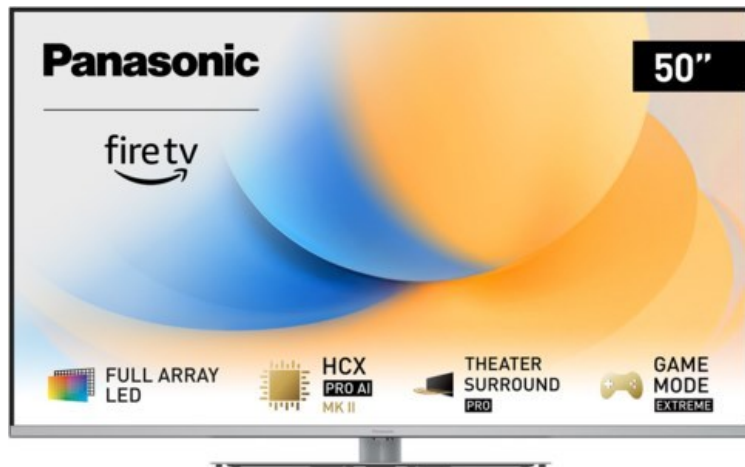

## Panasonic TV-50W93AE6 | silber

Artikelnummer 18612

### Produkt-Highlights

- Full-Array-LED-Hintergrundbeleuchtung mit Dimmung - Hoher Kontrast und Helligkeit, tiefes Schwarz
- HCX PRO AI Processor MK II - Hervorragende Bild- und Tonqualität dank KI-Optimierung und 144 Hz
- Theater Surround Pro - Premium-Heimkino-Sounderlebnis mit verschiedenen Klangmodi und Dolby Atmos®
- Game Mode Extreme - Perfektes Spielerlebnis mit Game Control Board, reduzierter Reaktionszeit, HDMI2.1 VRR/HFR/ALLM
- Multi HDR Ultimate - Unterstützt alle wichtigen HDR-Formate wie Dolby Vision IQ und HDR10+ Adaptive
- Panasonic Premium Fire TV - Intuitive Bedienbarkeit mit personalisierter Bedienung und Empfehlungen für Inhalte

### Bildeigenschaften

- Auflösung: Ultra HD (4K)
- Hintergrundbeleuchtung: LED

### Ausstattung & Technik

- Bildschirmdiagonale: 126 cm
- Bildschirmdiagonale: 50"
- max. Auflösung (Horizontal): 3840

- max. Auflösung (Vertikal): 2160
- Bildfrequenz: 120 Hz
- WLAN Ausstattung: WLAN integriert