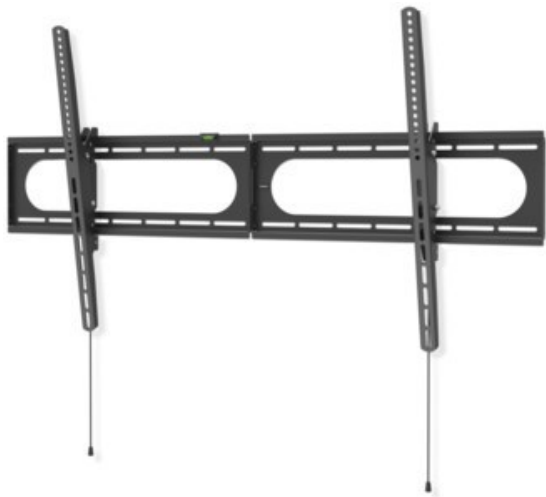

## Hama TV-Wandhalterung 305 cm (120") | schwarz

Artikelnummer 18646

### Produkt-Highlights

- Die hält was aus: Wohnzimmer, Küche oder Schlafzimmer - mit dieser Wandhalterung erhalten Sie in jedem Raum einen idealen Blickwinkel auch auf große und schwere Flat- TVs
- Geeignet für Flachbildschirme mit einer Bildschirmdiagonale von 94 bis 305 cm (37" bis 120")
- Unterstützt alle VESA-Standards bis 1100 x 600
- Stufenlos um bis zu -12/+5° neigbar
- Mit kleiner Wasserwaage für einfache und schnelle Montage
- Max. Traglast: 100 kg
- Wandabstand: 2,8 cm