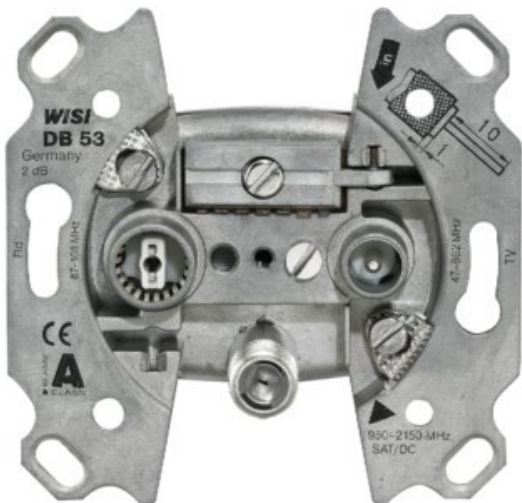

Unsere persönliche Empfehlung für Sie:

Wisi DB 53 SAT-Antennendose

Artikelnummer 17565

Produkt-Highlights

- 3-Loch Stichdose
- Platzsparend dank flacher Bauweise
- Hohes Schirmungsmaß: >85 dB (Klasse A)
- Frequenzbereich: 47...2150 MHz
- Anschlussdämpfung TV / FM / SAT: <2 dB / 1.5 dB / <2 dB
- Entkopplung TV-SAT: ≥15 dB (typ. 25 dB)
- Rückflusdämpfung TV: ≥14 dB (≤ -1,5 dB pro Oktave ab 40 MHz, ≥10 dB)
- Durchgangsspannung: 24 V DC (Fernspeisestrom 500 mA)
- Anschlüsse: 1x F-Buchse, 1x IEC-Buchse, 1x IEC-Stecker