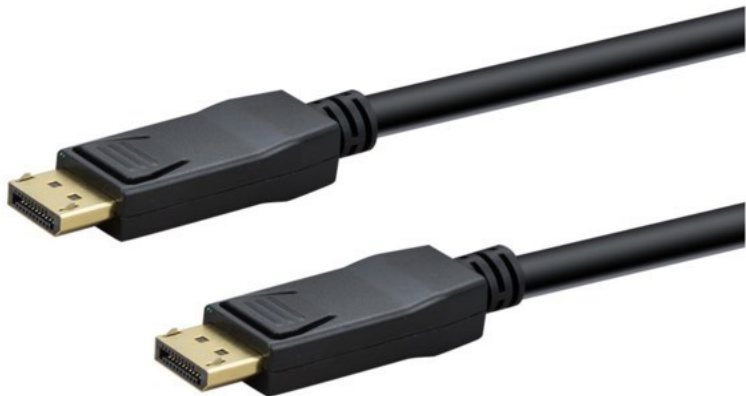

Fernseh Mayer

Kompetent. Sympathisch. Nah.

Unsere persönliche Empfehlung für Sie:

e+p DP 402/5 DisplayPort Kabel (5m) | schwarz

Artikelnummer 18425

Produkt-Highlights

- DisplayPort Stecker + DisplayPort Stecker
- Auflösungen bis 8K x 4K bei 60Hz, 4K x 2K bei 120Hz
- Dynamische hohe Kontrastraten (dynamic HDR)
- Reihenschaltung von Monitoren (Daisy Chain)
- Kopierschutz HDCP 2.2
- Vergoldete Kontakte
- 5 m Kabellänge