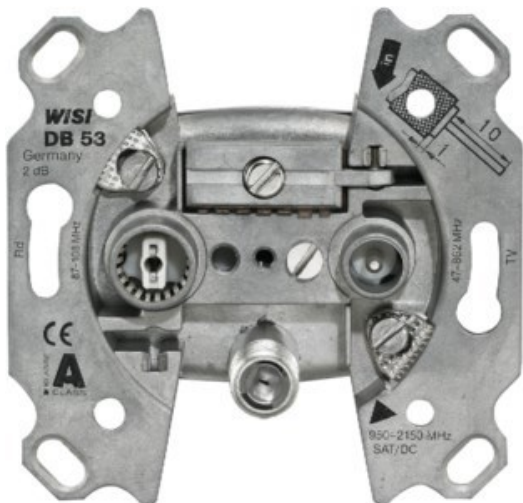

Unsere persönliche Empfehlung für Sie:

Wisi DB 53 SAT-Antennendose

Artikelnummer 17565

Produkt-Highlights

- 3-Loch Stichdose
- Platzsparend dank flacher Bauweise
- Hohes Schirmungsmaß: >85 dB (Klasse A)
- Frequenzbereich: 47...2150 MHz
- Anschlussdämpfung TV / FM / SAT: <2 dB / 1.5 dB / <2 dB
- Entkopplung TV-SAT: ≥15 dB (typ. 25 dB)
- Rückflusdämpfung TV: ≥14 dB (≤ -1,5 dB pro Oktave ab 40 MHz, ≥10 dB)
- Durchgangsspannung: 24 V DC (Fernspeisestrom 500 mA)
- Anschlüsse: 1x F-Buchse, 1x IEC-Buchse, 1x IEC-Stecker