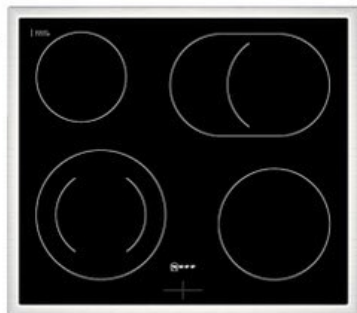

Fernseh Mayer

Kompetent. Sympathisch. Nah.

Unsere persönliche Empfehlung für Sie:

Neff EDX4PB

Artikelnummer 18730

A

Produkt-Highlights

- **CircoTherm®**: einzigartiges Heißluftsystem, mit dem Sie auf bis zu drei Ebenen gleichzeitig backen können
- **Pyrolyse-Selbstreinigung** – Ihr Backofen reinigt sich selbst
- **Manuelles EasyClean** – die einfache und minutenschnelle Reinigung des Backofens
- **LED-Display** – kontrastreich und gut lesbar
- 4 HighSpeed-Heizkörper
- 1 Zweikreis-Kochzone
- 1 Bräterzone
- Restwärmeanzeige je Kochzone
- Kochzonen: 1 x Ø 210 mm, 145 mm, 1 kW, 2.2 kW; 1 x Ø 145 mm, 1.2 kW; 1 x Ø 180 mm, 2 kW; 1 x Ø 265 mm, 170 mm, 2.4 kW, 1.6 kW

Produkttyp

- Produkttyp: Einbaugeräte Set

Energieeffizienz / Verbrauchswerte

- Energieeffizienzklasse: A
- Energieeffizienzspektrum: Spektrum [A+++ bis D]
- Energieverbrauch bei Heißluft/Umluft: 0,81 kWh
- Energieverbrauch konventionell: 0,99 kWh
- Innenraum-Volumen: 71 l
- Backrohrvolumen: Large

- Anzahl der Garräume: 1
- Wärmequelle: Elektro

Ausstattung & Technik

- Elektronik Uhr

Gehäuseeigenschaften

- versenkbare Schalter
- Breite (Kochfeld): 58,30 cm
- Höhe (Kochfeld): 4,60 cm

- Tiefe (Kochfeld): 51,30 cm
- Gewicht (Kochfeld): 7 kg
- Breite (Backofen): 59,40 cm
- Höhe (Backofen): 59,50 cm
- Tiefe (Backofen): 54,80 cm
- Gewicht (Backofen): 37,90 kg
- Farbe: schwarz