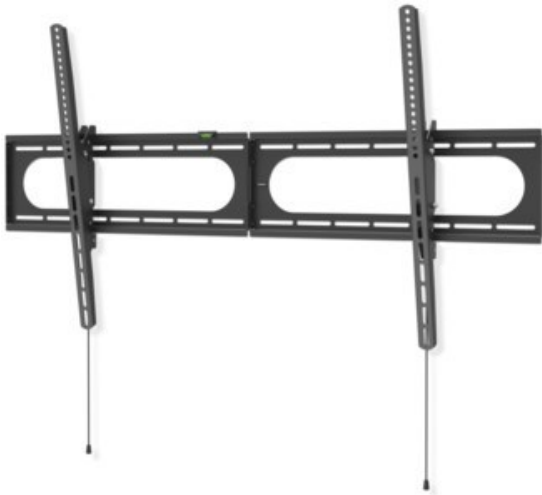

Unsere persönliche Empfehlung für Sie:

Hama TV-Wandhalterung 305 cm (120") | schwarz

Artikelnummer 18646

Produkt-Highlights

- Die hält was aus: Wohnzimmer, Küche oder Schlafzimmer - mit dieser Wandhalterung erhalten Sie in jedem Raum einen idealen Blickwinkel auch auf große und schwere Flat-TVs
- Geeignet für Flachbildschirme mit einer Bildschirmdiagonale von 94 bis 305 cm (37" bis 120")
- Unterstützt alle VESA-Standards bis 1100 x 600
- Stufenlos um bis zu $-12/+5^\circ$ neigbar
- Mit kleiner Wasserwaage für einfache und schnelle Montage
- Max. Traglast: 100 kg
- Wandabstand: 2,8 cm