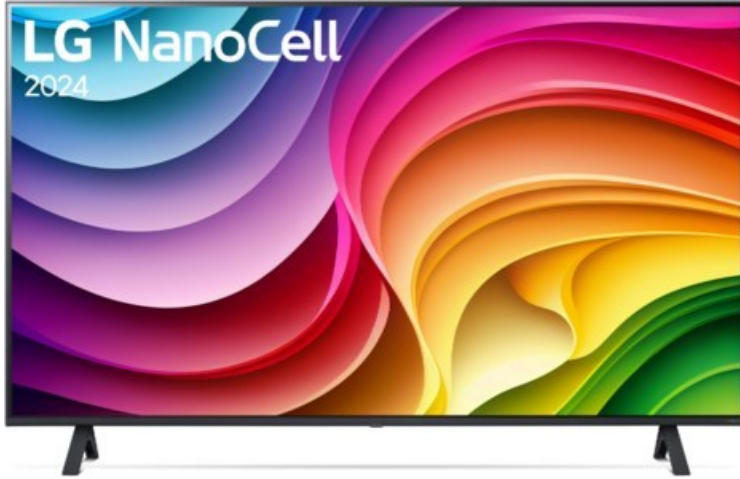

## LG 43NANO82T6B

Artikelnummer 18762

### Produkt-Highlights

- 4K NanoCell-Display mit LED-Backlight für reine Farben
- α5 Gen7 4K AI-Prozessor mit zahlreichen AI-Funktionen für bestmögliche Bildqualität und optimalen Sound
- Filmmaker Mode™ für kinogleiches Entertainment, HDR10 & HLG
- webOS24 und Magic Remote- Fernbedienung für komfortable Bedienung
- HGIG-Unterstützung für realistische HDR-Darstellung in Spielen
- Smart Home-Unterstützung: Amazon Alexa, Google Assistant, Apple Home & Airplay2
- Home Dashboard für komfortable Bedienung aller angeschlossenen Geräte
- 2.0-Soundsystem mit 20W Gesamtleistung
- DVB-T2/-C/-S2 Single Tuner, 3x HDMI 2.1, 2x USB, CI+, Digitaler Audioausgang (optisch), LAN (Ethernet), Wi-Fi 5 (802.11ac) & Bluetooth 5.1 integriert