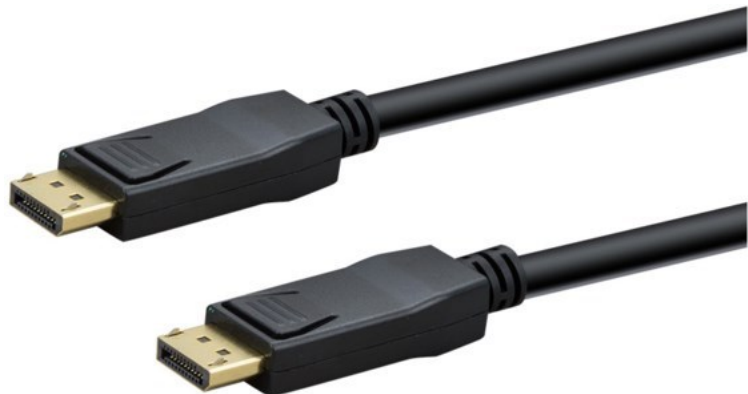

Fernseh Mayer

Kompetent. Sympathisch. Nah.

Unsere persönliche Empfehlung für Sie:

e+p DP 402/1 DisplayPort Kabel (1m) | schwarz

Artikelnummer 18424

Produkt-Highlights

- DisplayPort Stecker + DisplayPort Stecker
- Auflösungen bis 8K x 4K bei 60Hz, 4K x 2K bei 120Hz
- Dynamische hohe Kontrastraten (dynamic HDR)
- Reihenschaltung von Monitoren (Daisy Chain)
- Kopierschutz HDCP 2.2
- Vergoldete Kontakte
- 1 m Kabellänge