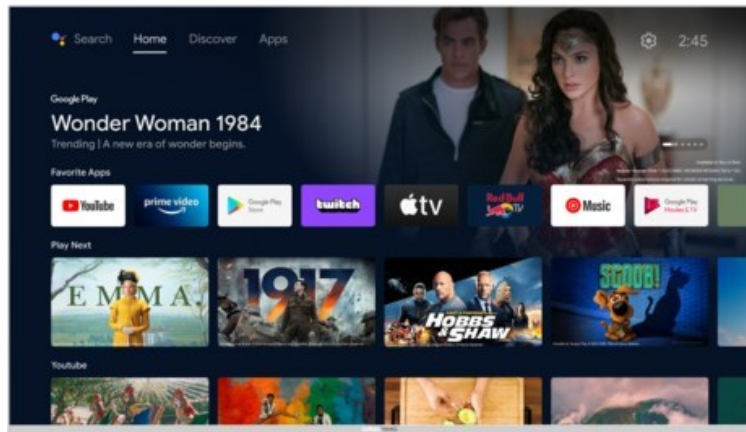

Fernseh Mayer

Kompetent. Sympathisch. Nah.

Unsere persönliche Empfehlung für Sie:

Grundig 32 CHA 6390 Zürich | silber

Artikelnummer 18060

Produkt-Highlights

- 1.366 x 768 HD LED-TV
- DVB-T2 HD /-C /-S2 Triple Tuner
- 600 Hz PPR (Picture Perfection Rate)
- Android TV mit Zugriff auf Google Play Store Inhalte & Streaming Dienste
- Chromecast built-in
- Magic Fidelity Soundtechnologie
- USB-Recording (PVR) & Time-Shift
- Wiedergabe von Medien-Dateien über USB Eingang
- 2x HDMI, 1x USB, CI+, Digitaler Audio-Ausgang (optisch), Kopfhörer-Ausgang, LAN, WLAN & Bluetooth integriert

Bildeigenschaften

- Auflösung: HD Ready
- Hintergrundbeleuchtung: LED
- HDR Wiedergabe

Ausstattung & Technik

- Bildschirmdiagonale: 80 cm
- Bildschirmdiagonale: 32"

- max. Auflösung (Horizontal): 1366
- max. Auflösung (Vertikal): 768
- WLAN Ausstattung: WLAN integriert